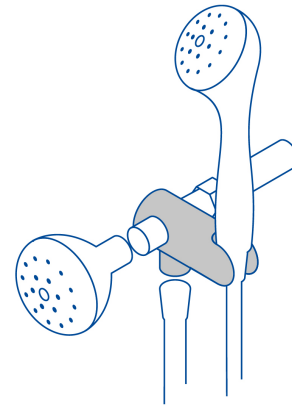

CÓDIGO: 49961 CLAVE: AR-04N

Desviador de 3 vías para brazo con soporte, satín, Foset

- Fabricado en ABS
- Permite cambiar el flujo de regadera manual a regadera fija y viceversa
- Fácil de instalar
- Compatible con las marcas de mayor presencia en el mercado

Certificaciones y garantías

Especificaciones

Acabado	Satín (PVD)
Conexiones roscables	(2 exterior/1 interior) 1/2" - 14 NPSM
Empaque individual	Blíster
Pallet	1152
Inner	1
Master	12

País de origen

Fabricado en China bajo las estrictas especificaciones de GRUPO TRUPER

Sugerencia de Uso

Desviador 3 vías
c/soporte