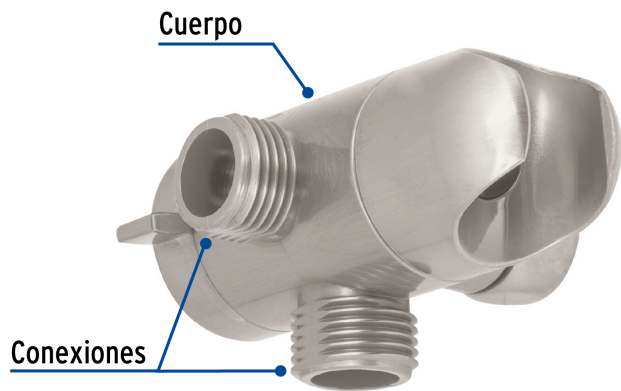

CÓDIGO: 49961 CLAVE: AR-04N

Desviador de 3 vías para brazo con soporte, satín, Foset

- Fabricado en ABS
- Permite cambiar el flujo de regadera manual a regadera fija y viceversa
- Fácil de instalar
- Compatible con las marcas de mayor presencia en el mercado

Certificaciones y garantías

Especificaciones

Acabado	Satín (PVD)
Conexiones roscables	(2 exterior/1 interior) 1/2" - 14 NPSM
Empaque individual	Blíster
Pallet	1152
Inner	1
Master	12

País de origen

Fabricado en China bajo las estrictas especificaciones de GRUPO TRUPER

Sugerencia de Uso

Desviador 3 vías
c/soporte