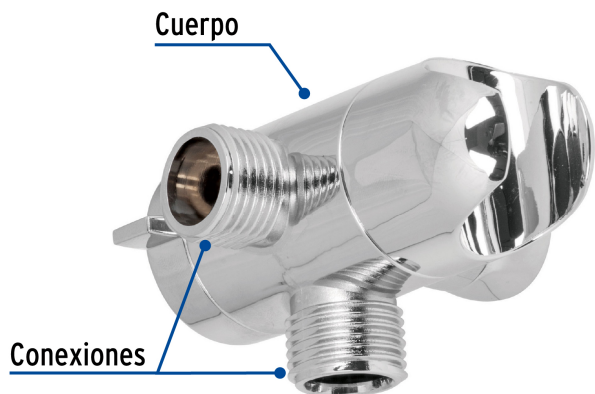

CÓDIGO: 49960 CLAVE: AR-04

## Desviador de 3 vías para brazo con soporte, cromo, Foset

- Fabricado en ABS
- Permite cambiar el flujo de regadera manual a regadera fija y viceversa
- Fácil de instalar
- Compatible con las marcas de mayor presencia en el mercado

### Especificaciones

Acabado	Cromo
Conexiones roscables	(2 exterior/1 interior) 1/2" - 14 NPSM
Empaque individual	Blíster
Pallet	1152
Inner	1
Master	12

## Sugerencia de Uso

Desviador 3 vías  
c/soporte

Para regaderas con extensión tipo  
teléfono acabado cromo

R-001

R-007

R-008