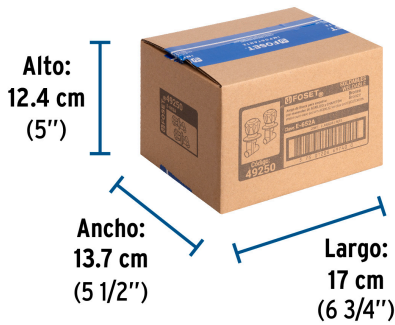

#### Datos de Empaque (Medidas y pesos aproximados)

Empaque Individual	<b>Medidas:</b> Alto: 11 cm (4 1/4") Ancho: 7.9 cm (3") Largo: 12.6 cm (5") <b>Peso:</b> 0.74 kg (1.63 lb)
Inner	<b>Medidas:</b> Alto: 12.4 cm (5") Ancho: 13.7 cm (5 1/2") Largo: 17 cm (6 3/4") <b>Peso:</b> 1.54 kg (3.40 lb)
Master	<b>Medidas:</b> Alto: 27.2 cm (10 3/4") Ancho: 36.5 cm (14 1/4") Largo: 43.5 cm (17 1/4") <b>Peso:</b> 19.2 kg (42.33 lb)

## Imágenes complementarias

### EMPAQUE INDIVIDUAL

Peso: 0.74 kg (1.63 lb)

### EMPAQUE INNER

Contiene: 2 piezas

Peso: 1.54 kg (3.40 lb)