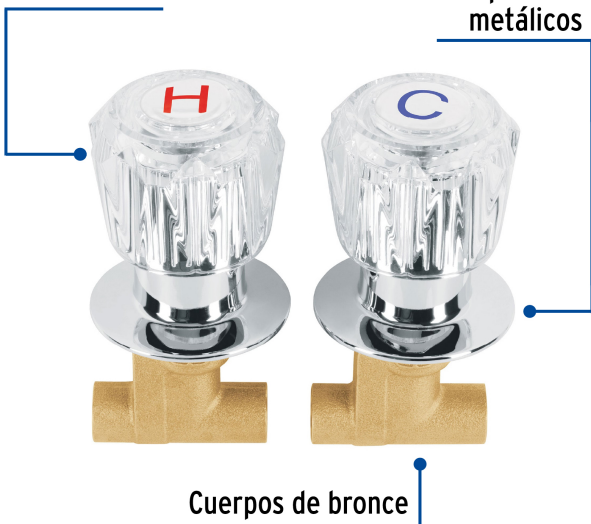

## Refacciones y/o accesorios disponibles en catálogo (no incluidas)

Código	Clave	Descripción
49096	CARCO-1	Cartucho de compresión para llaves de empotrar, Basic y Aqua
49242	MR-200	Juego de 2 manerales acrílico trans. para regadera, Foset
49461	MR-200Z	Juego de 2 manerales acrílico azul para regadera, Foset
49462	MR-200A	Juego de 2 manerales acrílico ámbar para regadera, Foset
49463	MR-200H	Juego de 2 manerales acrílico humo para regadera, Foset

## Imágenes complementarias

Manerales  
de acrílico

Chapetones  
metálicos