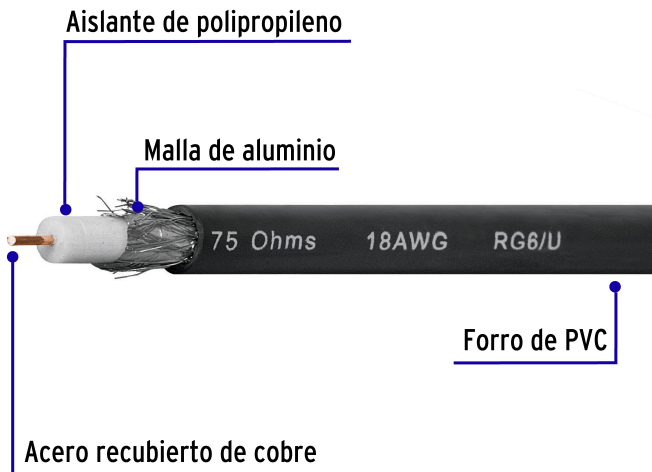

Imágenes complementarias

Rollo de 100 m