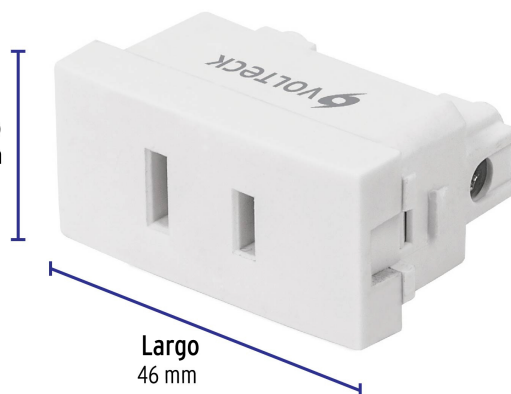

CÓDIGO: 48318 CLAVE: CO-OB

## Contacto sencillo, sin tierra, línea Oslo, color blanco

- Fabricado en polipropileno y policarbonato
- Con retardante a la flama para mayor seguridad

## Imágenes complementarias

Fabricado en polipropileno  
y policarbonato

Ancho  
22 mm

Largo  
46 mm

Diagrama de conexión