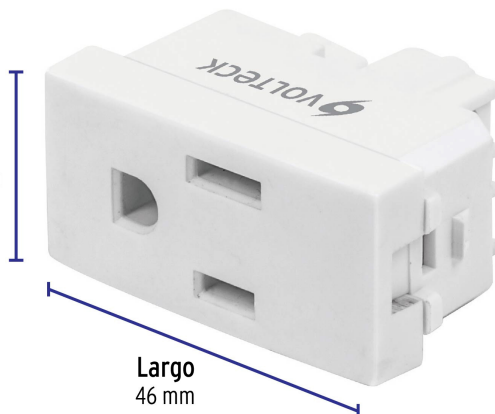

CÓDIGO: 48317 CLAVE: COA-OB

Contacto sencillo, 2 polos + tierra, línea Oslo, blanco

- Fabricado en polipropileno y policarbonato
- Con retardante a la flama para mayor seguridad

Certificaciones y garantías

- Cumple la norma: NOM-003-SCFI

Especificaciones

Tensión / Frecuencia	127 V / 60 Hz
Corriente	16 A
Dimensiones (largo x ancho)	46 x 22 mm
Empaque individual	Bolsa
Inner	12
Master	144
Pallet	5184

País de origen

Fabricado en China bajo las estrictas especificaciones de GRUPO TRUPER

Imágenes complementarias

Fabricado en polipropileno
y policarbonato

Ancho
22 mm

Largo
46 mm

Diagrama de conexión

Neutro Línea