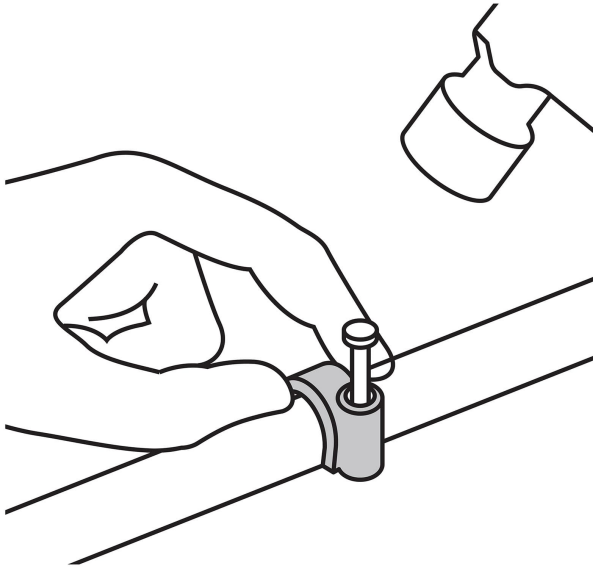

País de origen

Fabricado en China bajo las estrictas especificaciones de GRUPO TRUPER

Imágenes complementarias