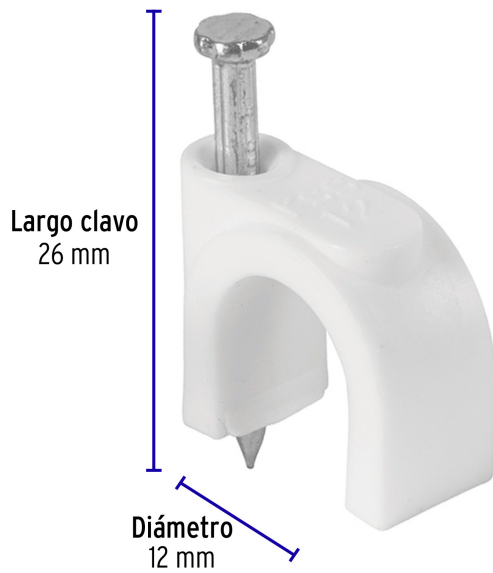

País de origen

Fabricado en China bajo las estrictas especificaciones de GRUPO TRUPER

Imágenes complementarias