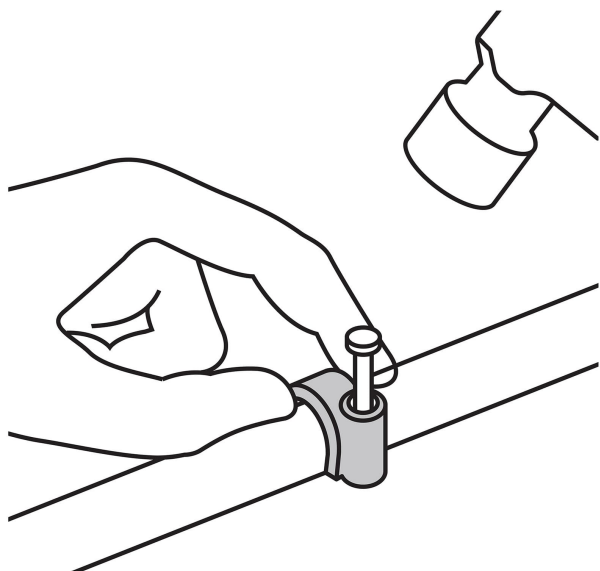

País de origen

Fabricado en China bajo las estrictas especificaciones de GRUPO TRUPER

Imágenes complementarias