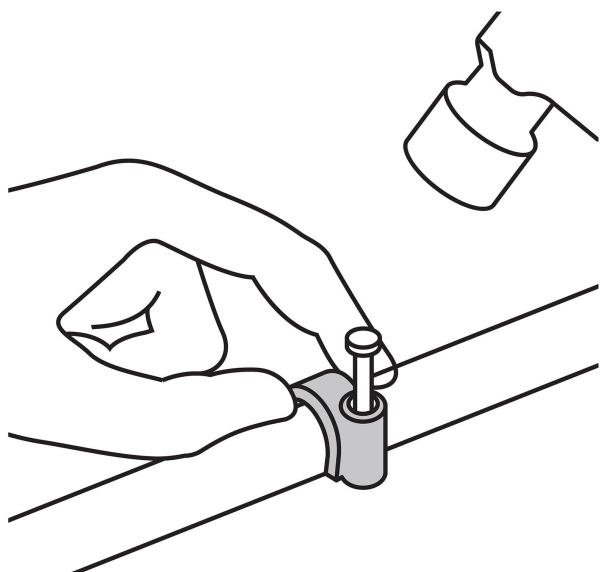

Imagenes complementarias