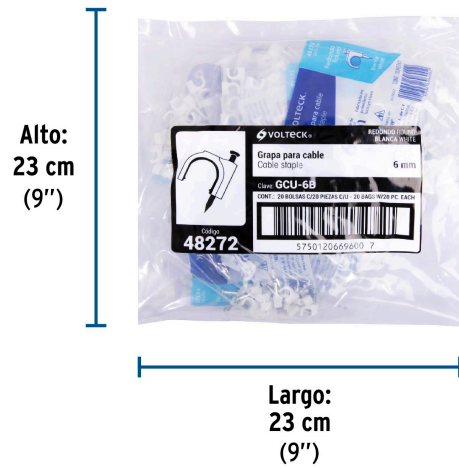

Especificaciones

| | |
|--------------------|---------------------|
| Diámetro | 6 mm |
| Largo clavo | 20 mm |
| Empaque individual | Bolsa con 20 piezas |
| Inner | 20 |
| Master | 200 |
| Pallet | 16000 |

Datos de Empaque (Medidas y pesos aproximados)

| | |
|--------------------|---|
| Master | Medidas: Alto: 22.5 cm (8 3/4") Ancho: 20.5 cm (8") Largo: 30.5 cm (12") Peso: 4.64 kg (10.23 lb) |
| Inner | Medidas: Alto: 23 cm (9") Ancho: 2.8 cm (1") Largo: 23 cm (9") Peso: 0.44 kg (0.97 lb) |
| Empaque Individual | Medidas: Alto: 15 cm (6") Ancho: 0.6 cm (1/8") Largo: 9.9 cm (4") Peso: 0.02 kg (0.04 lb) |

País de origen

Fabricado en China bajo las estrictas especificaciones de GRUPO TRUPER

Imagenes complementarias

Imagenes complementarias

EMPAQUE INDIVIDUAL

EMPAQUE INNER

EMPAQUE MASTER