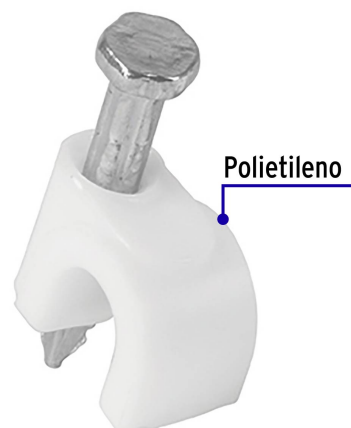

Imagenes complementarias