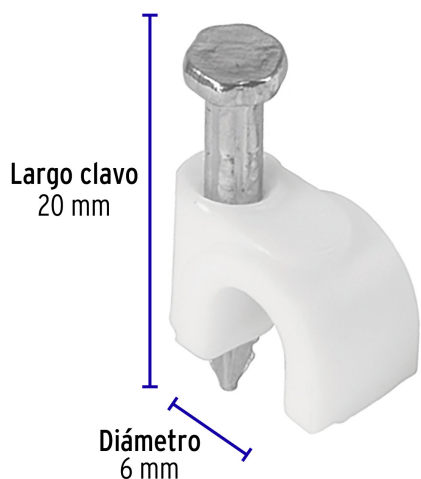

Imagenes complementarias