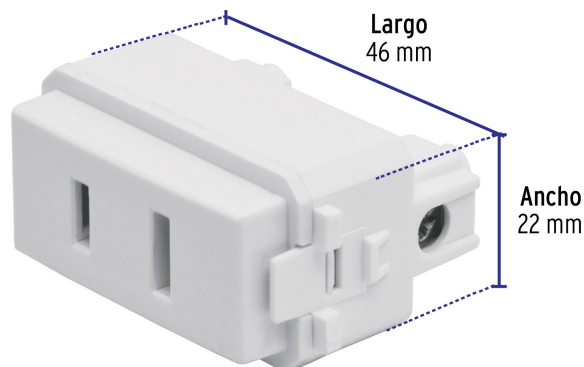

Imágenes complementarias

Fabricado en polipropileno
y policarbonato