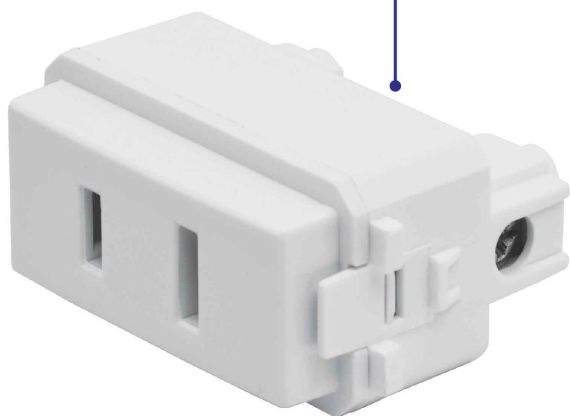

Imágenes complementarias

Fabricado en polipropileno
y policarbonato