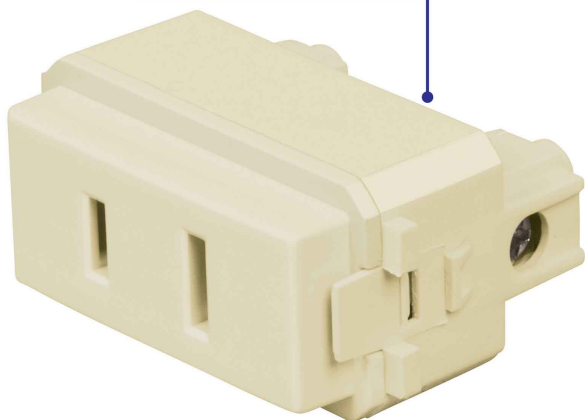

Imágenes complementarias

Fabricado en polipropileno
y policarbonato