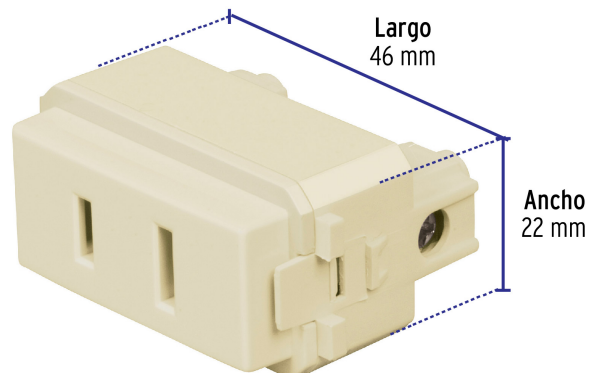

Imágenes complementarias

Fabricado en polipropileno
y policarbonato