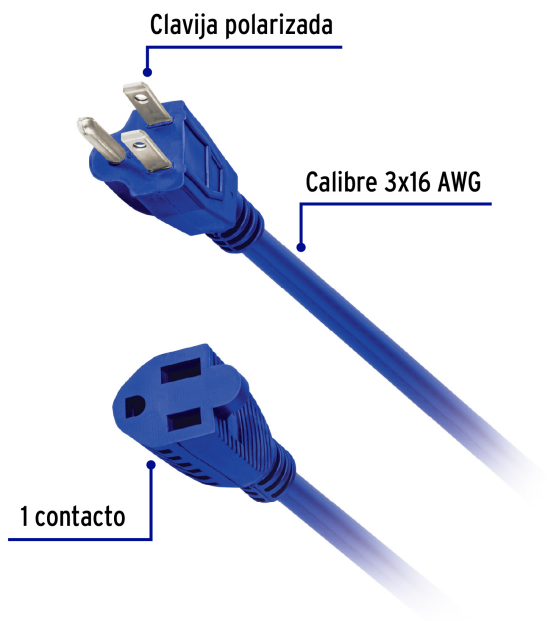

Imágenes complementarias

Uso rudo