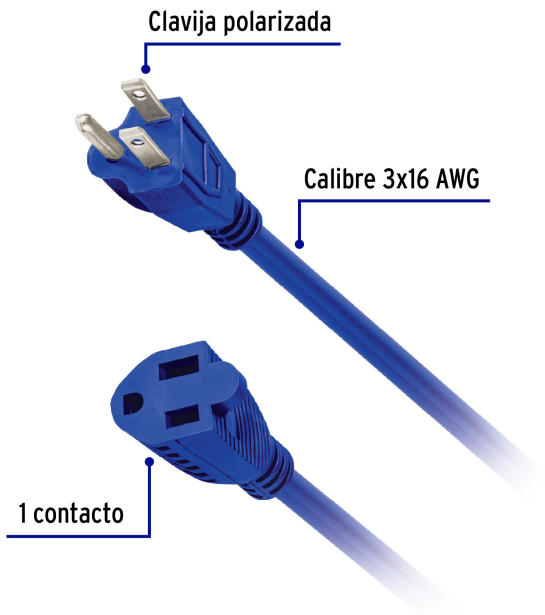

Imagenes complementarias

Uso rudo