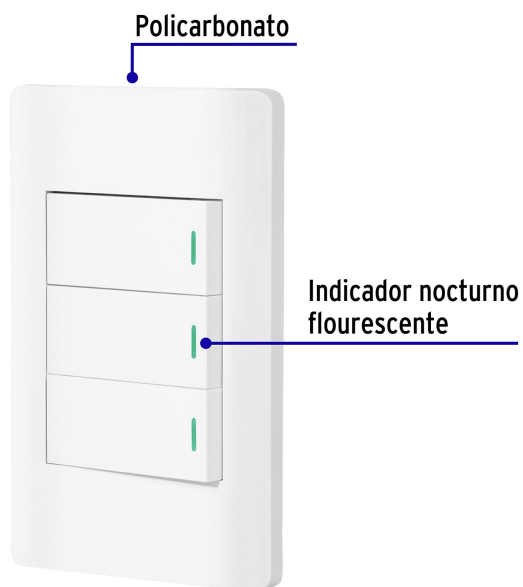

Incluye

Tornillería

Imágenes complementarias