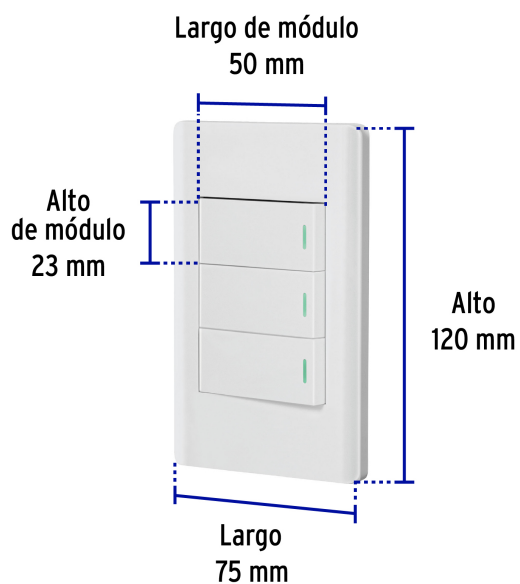

Incluye

Tornillería

Imágenes complementarias