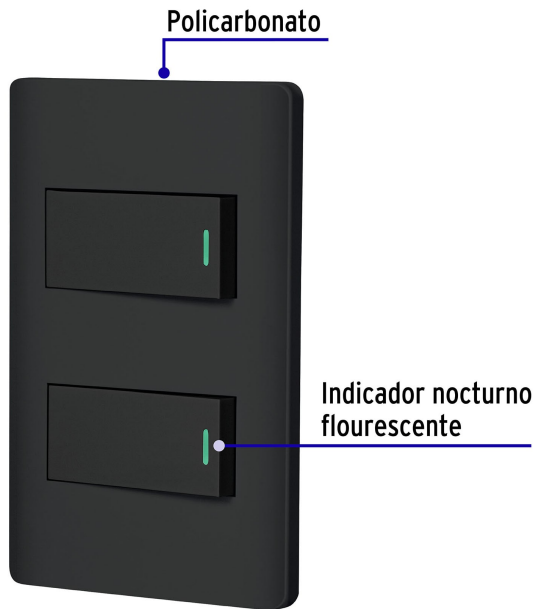

Incluye

Tornillería

Imágenes complementarias