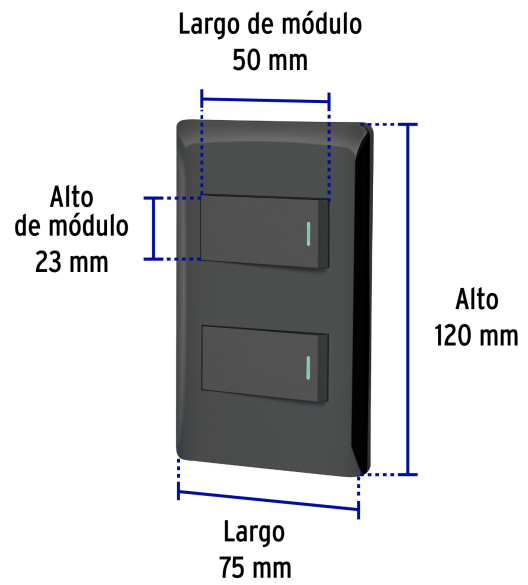

Incluye

Tornillería

Imágenes complementarias