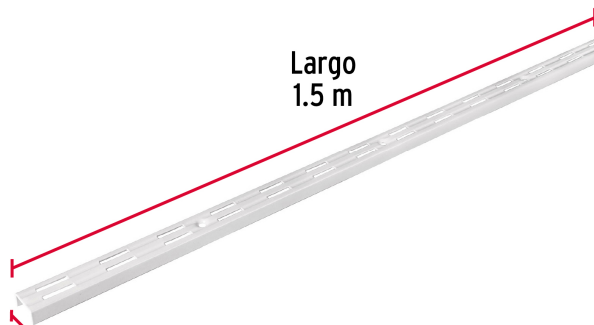

CÓDIGO: 47718 CLAVE: SOMO-15CD

Cremallera doble blanca para ménsulas planas, 1.5m, Fiero

- Fabricada de acero
- Fácil instalación
- Ideal para ajustar repisas a la altura requerida

Certificaciones y garantías

- Garantizado contra defectos de fabricación o mano de obra. La garantía se puede hacer válida con cualquier distribuidor de TRUPER

Especificaciones

Largo	1.5 m (60")
Ancho	25 mm
Espesor	1.4 mm
Empaque individual	Etiqueta
Inner	10
Pallet	1000

País de origen

Fabricado en China bajo las estrictas especificaciones de GRUPO TRUPER

Fabricada en acero

Largo
1.5 m

Ancho
25 mm

Fácil instalación