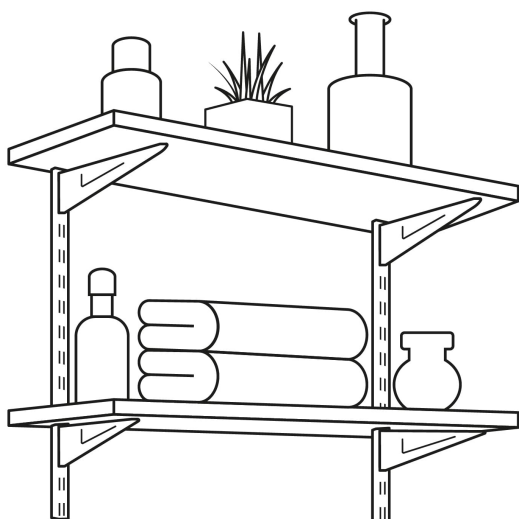

Largo
1.5 m

Ancho
25 mm