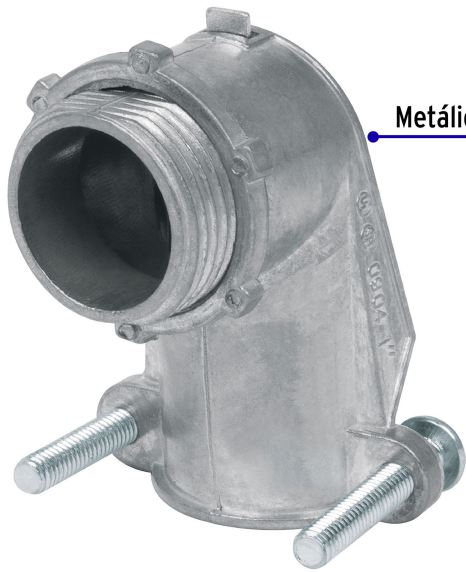

Imágenes complementarias

Metálico