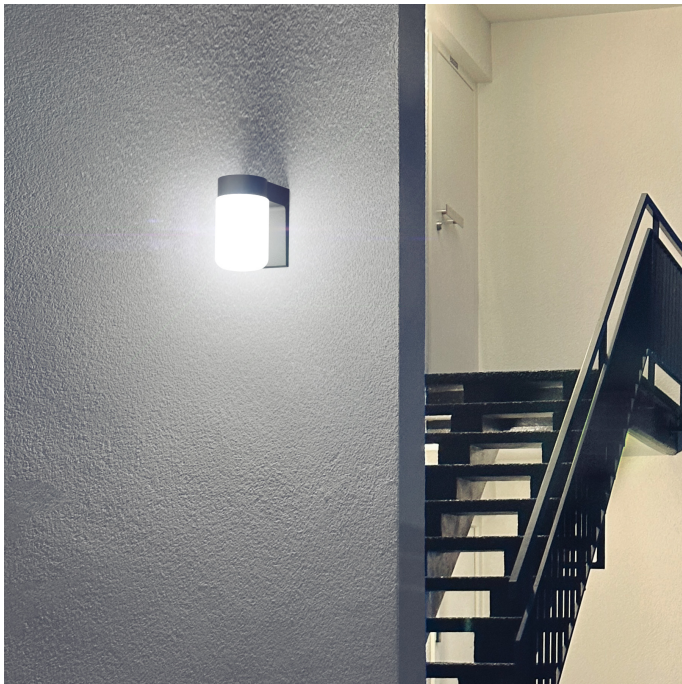

Datos de Empaque (Medidas y pesos aproximados)

Master

Medidas: Alto: 38.5 cm (15 1/4") Ancho: 17.6 cm (7") Largo: 43.5 cm (17 1/4") **Peso:** 4.74 kg (10.45 lb)

País de origen

Fabricado en China bajo las estrictas especificaciones de **GRUPO TRUPER**

Imágenes complementarias