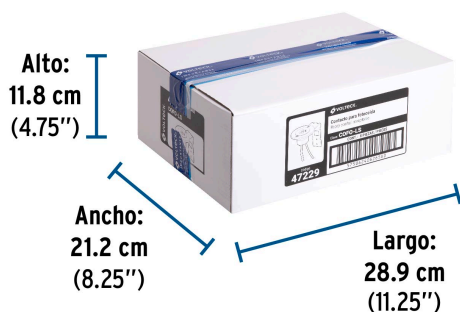

Datos de Empaque (Medidas y pesos aproximados)

Master	Medidas: Alto: 25.5 cm (10") Ancho: 30.8 cm (12 1/4") Largo: 65 cm (25 1/2") Peso: 7.92 kg (17.46 lb)
Inner	Medidas: Alto: 11.8 cm (4 3/4") Ancho: 21.2 cm (8 1/4") Largo: 28.9 cm (11 1/4") Peso: 1.24 kg (2.73 lb)

Datos de Empaque (Medidas y pesos aproximados)

Empaque Individual **Medidas:** Alto: 11.1 cm (4 1/4") Ancho: 7 cm (2 3/4") Largo: 10.3 cm (4") **Peso:** 0.13 kg (0.29 lb)

País de origen

Fabricado en China bajo las estrictas especificaciones de GRUPO TRUPER

Imágenes complementarias

EMPAQUE INNER

Contiene: 8 piezas

Peso: 1.24 kg (2.73 lb)

EMPAQUE MASTER

Contiene: 6 inner (48 piezas)

Peso: 7.92 kg (17.46 lb)