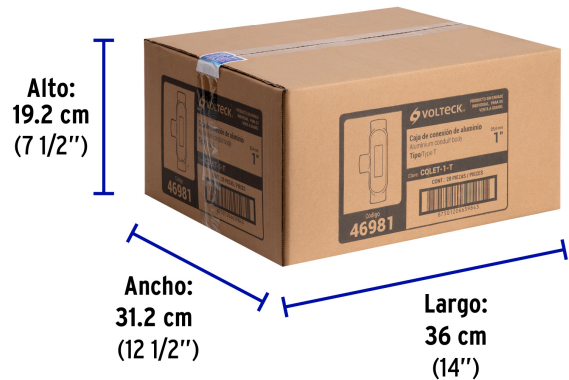

EMPAQUE MASTER

Contiene: 4 inner (20 piezas)

Peso: 5.34 kg (11.77 lb)