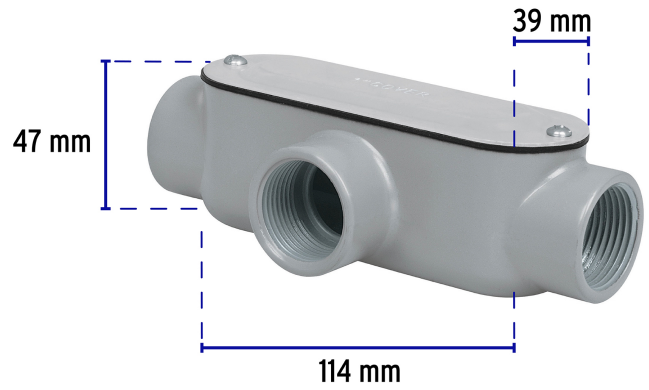

Datos de Empaque (Medidas y pesos aproximados)

Master

Medidas: Alto: 19.2 cm (7 1/2") Ancho: 31.2 cm (12 1/4") Largo: 36 cm (14 1/4") **Peso:** 5.34 kg (11.77 lb)

País de origen

Fabricado en China bajo las estrictas especificaciones de GRUPO TRUPER

Imágenes complementarias

Tipo T