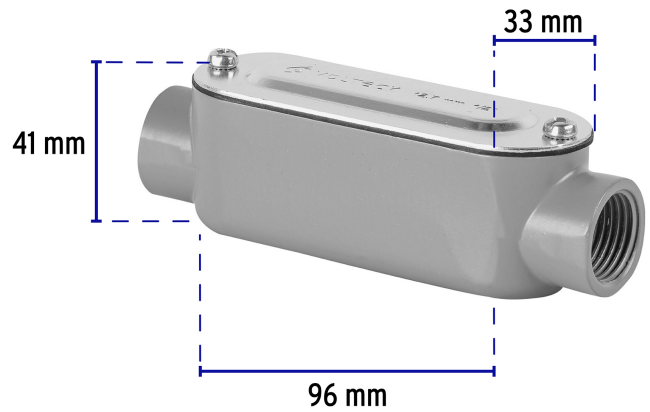

Datos de Empaque (Medidas y pesos aproximados)

Master

Medidas: Alto: 16.8 cm (6 1/2") Ancho: 27 cm (10 3/4") Largo: 31.5 cm (12 1/2") **Peso:** 3.78 kg (8.33 lb)

País de origen

Fabricado en China bajo las estrictas especificaciones de GRUPO TRUPER

Imágenes complementarias

Tipo T