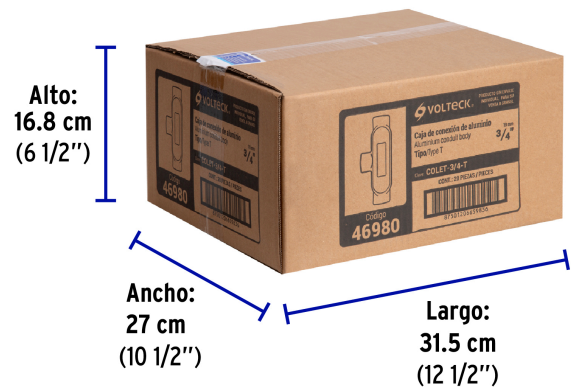

### Datos de Empaque (Medidas y pesos aproximados)

|                    |   |
|--------------------|---|
| Empaque Individual | <b>Medidas:</b> Alto: 4.7 cm (1 3/4") Ancho: 5.7 cm (2 1/4") Largo: 14 cm (5 1/2") <b>Peso:</b> 0.16 kg (0.35 lb) |
| Inner              | <b>Medidas:</b> Alto: 6 cm (2 1/4") Ancho: 15 cm (6") Largo: 30.3 cm (12") <b>Peso:</b> 0.86 kg (1.90 lb)         |

## Datos de Empaque (Medidas y pesos aproximados)

**Master**

**Medidas:** Alto: 16.8 cm (6 1/2") Ancho: 27 cm (10 3/4") Largo: 31.5 cm (12 1/2") **Peso:** 3.78 kg (8.33 lb)

### EMPAQUE INNER

Contiene: 5 piezas

Peso: 0.86 kg (1.9 lb)

### EMPAQUE MASTER

Contiene: 4 inner (20 piezas)

Peso: 3.78 kg (8.33 lb)