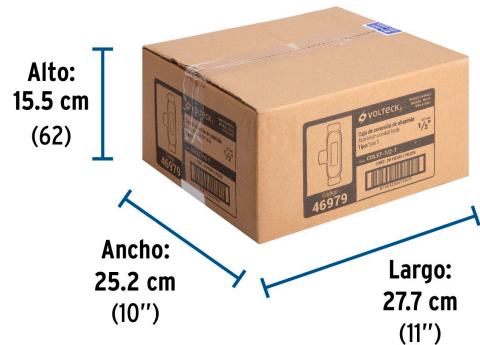

#### Datos de Empaque (Medidas y pesos aproximados)

Empaque Individual	<b>Medidas:</b> Alto: 4 cm (1 1/2") Ancho: 5.6 cm (2 1/4") Largo: 12 cm (4 3/4") <b>Peso:</b> 0.11 kg (0.24 lb)
Inner	<b>Medidas:</b> Alto: 5.6 cm (2 1/4") Ancho: 13.1 cm (5 1/4") Largo: 26.5 cm (10 1/2") <b>Peso:</b> 0.62 kg (1.37 lb)

## Datos de Empaque (Medidas y pesos aproximados)

**Master**

**Medidas:** Alto: 15.5 cm (6") Ancho: 25.2 cm (10") Largo: 27.7 cm (11") **Peso:** 2.74 kg (6.04 lb)

### EMPAQUE INNER

Contiene: 5 piezas

Peso: 0.62 kg (1.37 lb)

### EMPAQUE MASTER

Contiene: 4 inner (20 piezas)

Peso: 2.74 kg (6.04 lb)