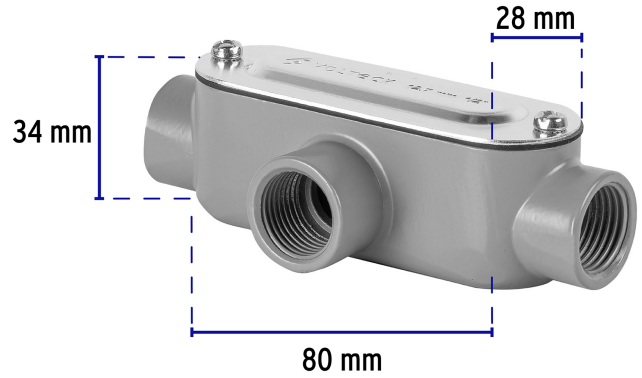

Datos de Empaque (Medidas y pesos aproximados)

Master

Medidas: Alto: 15.5 cm (6") Ancho: 25.2 cm (10") Largo: 27.7 cm (11") **Peso:** 2.74 kg (6.04 lb)

País de origen

Fabricado en China bajo las estrictas especificaciones de GRUPO TRUPER

Imágenes complementarias

Tipo T