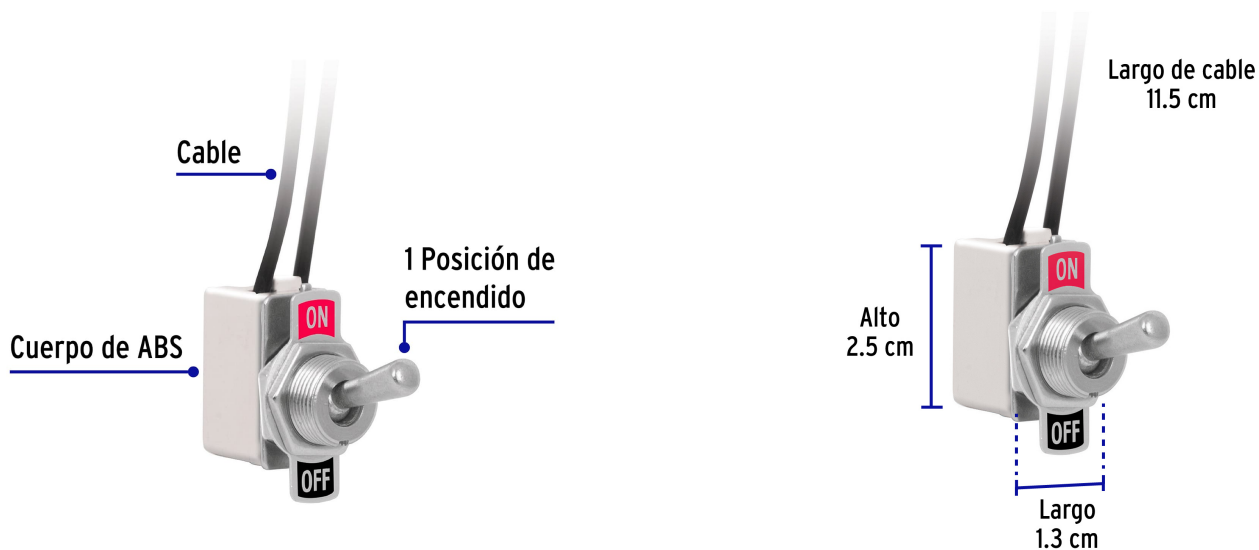

País de origen

Fabricado en China bajo las estrictas especificaciones de GRUPO TRUPER

Imágenes complementarias