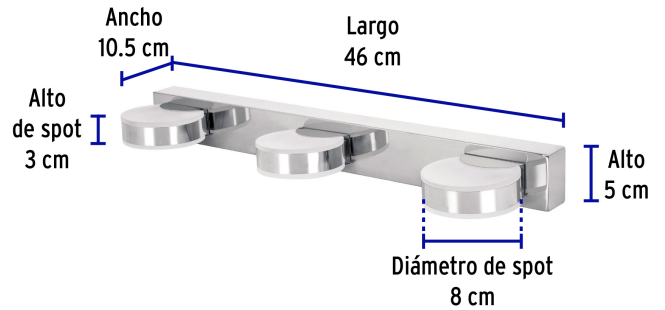

CÓDIGO: 46346 CLAVE: ARB-300L

Arbotante decorativo de LED 10 W con 3 spots para baño

- **Ahorra hasta 60%** en el consumo de energía
- Soporte de acero inoxidable, cuerpo de aluminio y pantalla de acrílico
- Encendido instantáneo (proporciona el 100% de brillo al encender)
- LED integrado

Certificaciones y garantías

- Cumple la norma: NOM-003-SCFI

Especificaciones

Acabado	Cromado
Potencia	10 W
Flujo luminoso	460 lm
Tensión	120 V - 220 V
Corriente	92 mA - 50 mA
Temperatura de color	4,000 K / Luz blanca neutra
Dimensiones (alto x largo x ancho)	5 x 46 x 12 cm
Empaque individual	Caja
Inner	1
Máster	4
Pallet	320

País de origen

Fabricado en China bajo las estrictas especificaciones de GRUPO TRUPER

Incluye

Driver

Imágenes complementarias

Grado de protección (IP)

1ER. DÍGITO: PROTECCIÓN CONTRA SÓLIDOS	2DO. DÍGITO: PROTECCIÓN CONTRA LÍQUIDOS
0 Sin protección	0 Sin protección
1 Protección contra objetos de diámetro superior a 50 mm	1 Protección contra goteo vertical o condensación
2 Protección contra objetos de diámetro superior a 12 mm	2 Protección contra goteo con una inclinación de 15 grados
3 Protección contra objetos con diámetro superior a 2.5 mm	3 Protección contra goteo con una inclinación de 60 grados
4 Protección contra objetos con diámetro superior a 1 mm	4 Protección contra salpicaduras de gotas en todas direcciones
5 Protegido contra ingreso limitado de polvo	5 Protección contra chorros de agua a baja presión
6 Totalmente protegido contra el polvo	6 Protección contra potentes y continuos chorros de agua
	7 Protección contra inmersiones temporales
	8 Protección contra inmersiones prolongadas o permanentes