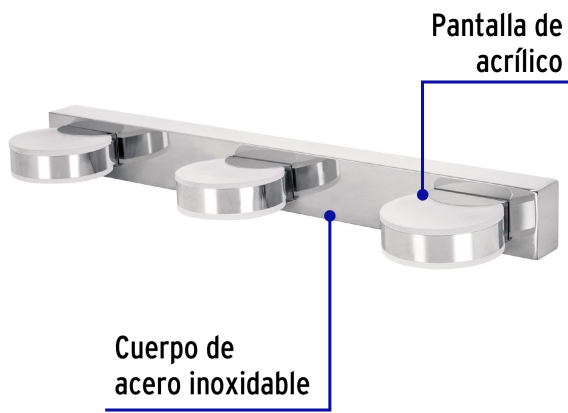

CÓDIGO: 46346 CLAVE: ARB-300L

Arbotante decorativo de LED 10 W con 3 spots para baño

- **Ahorra hasta 60%** en el consumo de energía
- Soporte de acero inoxidable, cuerpo de aluminio y pantalla de acrílico
- Encendido instantáneo (proporciona el 100% de brillo al encender)
- LED integrado

Certificaciones y garantías

- Cumple la norma: NOM-003-SCFI

Especificaciones

Acabado	Cromado
Potencia	10 W
Flujo luminoso	460 lm
Tensión	120 V - 220 V
Corriente	92 mA - 50 mA
Temperatura de color	4,000 K / Luz blanca neutra
Dimensiones (alto x largo x ancho)	5 x 46 x 12 cm
Empaque individual	Caja
Inner	1
Máster	4
Pallet	320

País de origen

Fabricado en China bajo las estrictas especificaciones de GRUPO TRUPER

Incluye

Driver

Imágenes complementarias

Grado de protección (IP)

1ER. DÍGITO: PROTECCIÓN CONTRA SÓLIDOS	2DO. DÍGITO: PROTECCIÓN CONTRA LÍQUIDOS
0 Sin protección	0 Sin protección
1 Protección contra objetos de diámetro superior a 50 mm	1 Protección contra goteo vertical o condensación
2 Protección contra objetos de diámetro superior a 12 mm	2 Protección contra goteo con una inclinación de 15 grados
3 Protección contra objetos con diámetro superior a 2.5 mm	3 Protección contra goteo con una inclinación de 60 grados
4 Protección contra objetos con diámetro superior a 1 mm	4 Protección contra salpicaduras de gotas en todas direcciones
5 Protegido contra ingreso limitado de polvo	5 Protección contra chorros de agua a baja presión
6 Totalmente protegido contra el polvo	6 Protección contra potentes y continuos chorros de agua
	7 Protección contra inmersiones temporales
	8 Protección contra inmersiones prolongadas o permanentes