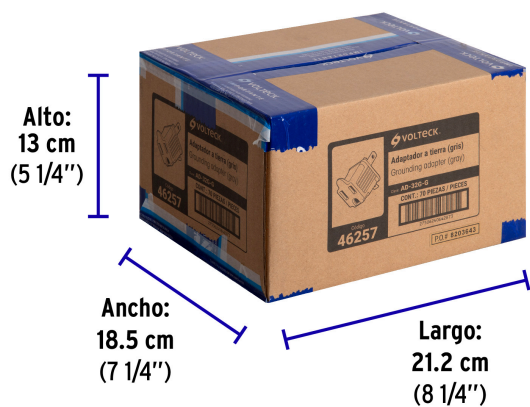

EMPAQUE MASTER

Contiene: 7 inner (70 piezas)

Peso: 1.17 kg (2.58 lb)