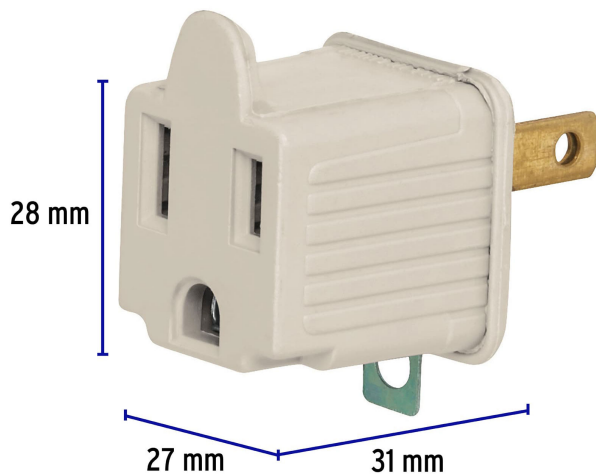

Datos de Empaque (Medidas y pesos aproximados)

Inner	Medidas: Alto: 14.7 cm (5 3/4") Ancho: 2.7 cm (1") Largo: 20 cm (7 3/4") Peso: 0.15 kg (0.33 lb)
Master	Medidas: Alto: 13 cm (5 1/4") Ancho: 18.5 cm (7 1/4") Largo: 21.2 cm (8 1/4") Peso: 1.17 kg (2.58 lb)

País de origen

Fabricado en China bajo las estrictas especificaciones de GRUPO TRUPER

Imagenes complementarias