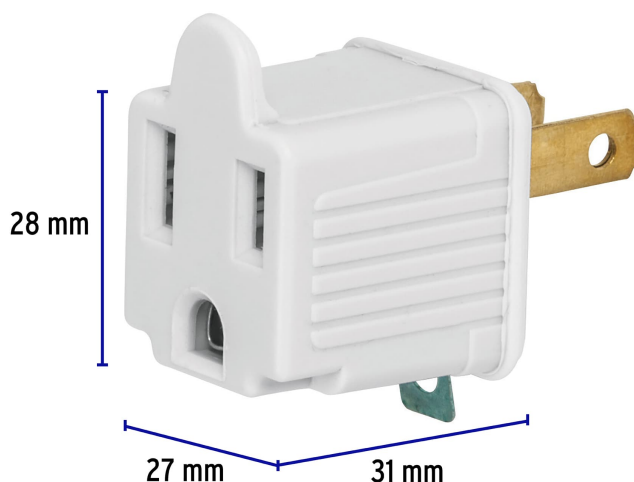

Datos de Empaque (Medidas y pesos aproximados)

Inner	Medidas: Alto: 14.8 cm (5 3/4") Ancho: 2.6 cm (1") Largo: 20 cm (7 3/4") Peso: 0.15 kg (0.33 lb)
Master	Medidas: Alto: 13 cm (5 1/4") Ancho: 18.7 cm (7 1/4") Largo: 21.4 cm (8 1/2") Peso: 1.22 kg (2.69 lb)

País de origen

Fabricado en China bajo las estrictas especificaciones de GRUPO TRUPER

Imagenes complementarias