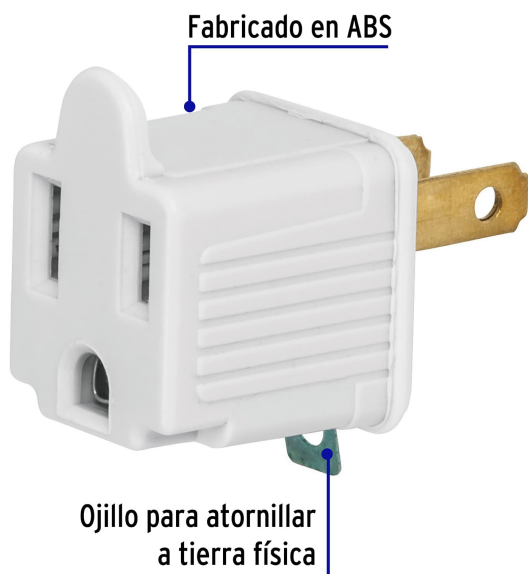

Datos de Empaque (Medidas y pesos aproximados)

Inner	Medidas: Alto: 14.8 cm (5 3/4") Ancho: 2.6 cm (1") Largo: 20 cm (7 3/4") Peso: 0.15 kg (0.33 lb)
Master	Medidas: Alto: 13 cm (5 1/4") Ancho: 18.7 cm (7 1/4") Largo: 21.4 cm (8 1/2") Peso: 1.22 kg (2.69 lb)

País de origen

Fabricado en China bajo las estrictas especificaciones de GRUPO TRUPER

Imagenes complementarias