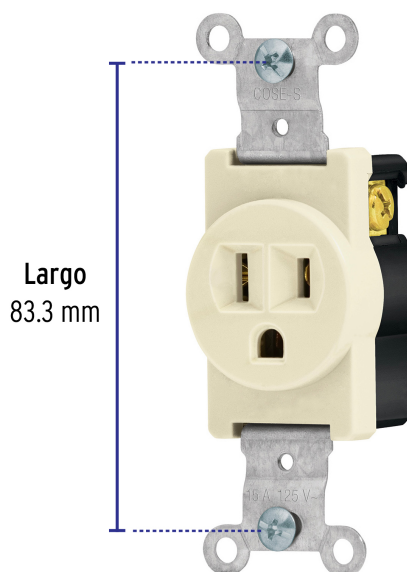

VOLTECK.

CÓDIGO: 46109 CLAVE: COSE-S

Contacto sencillo, 2 polos 3 hilos, Standard, marfil

- Fabricado en nylon-policarbonato con soporte de acero galvanizado
- Redondo
- Con retardante a la flama para mayor seguridad

Imágenes complementarias

Diagrama de conexión