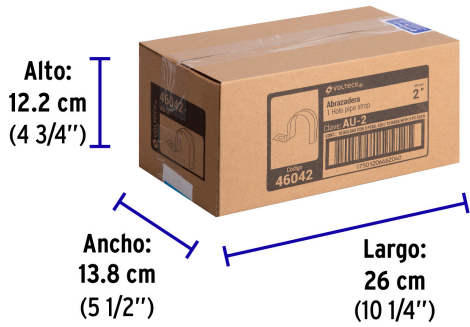

Especificaciones

Medida	2"
Espesor	1.2 mm
Piezas por bolsa	5
Empaque individual	Bolsa
Inner	10
Master	100
Pallet	2000

Datos de Empaque (Medidas y pesos aproximados)

Empaque Individual	Medidas: Alto: 18.5 cm (7 1/4") Ancho: 2.4 cm (1") Largo: 13.2 cm (5 1/4") Peso: 0.17 kg (0.37 lb)
Inner	Medidas: Alto: 12.2 cm (4 3/4") Ancho: 13.8 cm (5 1/2") Largo: 26 cm (10 1/4") Peso: 1.85 kg (4.08 lb)
Master	Medidas: Alto: 28 cm (11") Ancho: 29.8 cm (11 3/4") Largo: 63 cm (24 3/4") Peso: 19.2 kg (42.33 lb)

País de origen

Fabricado en China bajo las estrictas especificaciones de GRUPO TRUPER

Imágenes complementarias

Para soportar y sujetar tubo conduit

EMPAQUE INDIVIDUAL

Peso: 0.17 kg (0.37 lb)

Imágenes complementarias

EMPAQUE INNER

Contiene: 10 piezas

Peso: 1.85 kg (4.08 lb)

EMPAQUE MASTER

Contiene: 10 inner (100 piezas)

Peso: 19.2 kg (42.33 lb)