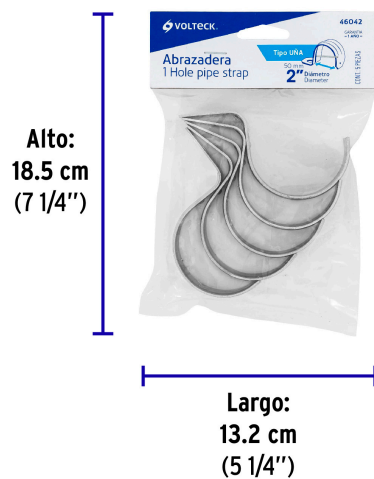

Especificaciones

Medida	2"
Espesor	1.2 mm
Piezas por bolsa	5
Empaque individual	Bolsa
Inner	10
Master	100
Pallet	2000

Datos de Empaque (Medidas y pesos aproximados)

Empaque Individual	Medidas: Alto: 18.5 cm (7 1/4") Ancho: 2.4 cm (1") Largo: 13.2 cm (5 1/4") Peso: 0.17 kg (0.37 lb)
Inner	Medidas: Alto: 12.2 cm (4 3/4") Ancho: 13.8 cm (5 1/2") Largo: 26 cm (10 1/4") Peso: 1.85 kg (4.08 lb)
Master	Medidas: Alto: 28 cm (11") Ancho: 29.8 cm (11 3/4") Largo: 63 cm (24 3/4") Peso: 19.2 kg (42.33 lb)

País de origen

Fabricado en China bajo las estrictas especificaciones de GRUPO TRUPER

Imágenes complementarias

Para soportar y sujetar tubo conduit

EMPAQUE INDIVIDUAL

Peso: 0.17 kg (0.37 lb)

Imágenes complementarias

EMPAQUE INNER

Contiene: 10 piezas

Peso: 1.85 kg (4.08 lb)

EMPAQUE MASTER

Contiene: 10 inner (100 piezas)

Peso: 19.2 kg (42.33 lb)