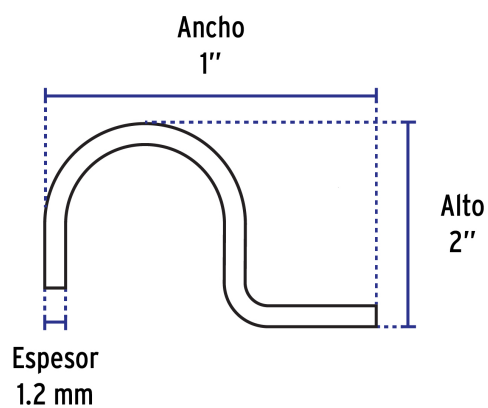

Especificaciones

Medida	2"
Espesor	1.2 mm
Piezas por bolsa	5
Empaque individual	Bolsa
Inner	10
Master	100
Pallet	2000

Datos de Empaque (Medidas y pesos aproximados)

Empaque Individual	Medidas: Alto: 18.5 cm (7 1/4") Ancho: 2.4 cm (1") Largo: 13.2 cm (5 1/4") Peso: 0.17 kg (0.37 lb)
Inner	Medidas: Alto: 12.2 cm (4 3/4") Ancho: 13.8 cm (5 1/2") Largo: 26 cm (10 1/4") Peso: 1.85 kg (4.08 lb)
Master	Medidas: Alto: 28 cm (11") Ancho: 29.8 cm (11 3/4") Largo: 63 cm (24 3/4") Peso: 19.2 kg (42.33 lb)

País de origen

Fabricado en China bajo las estrictas especificaciones de GRUPO TRUPER

Imágenes complementarias

Para soportar y sujetar tubo conduit

EMPAQUE INDIVIDUAL

Peso: 0.17 kg (0.37 lb)

Imágenes complementarias