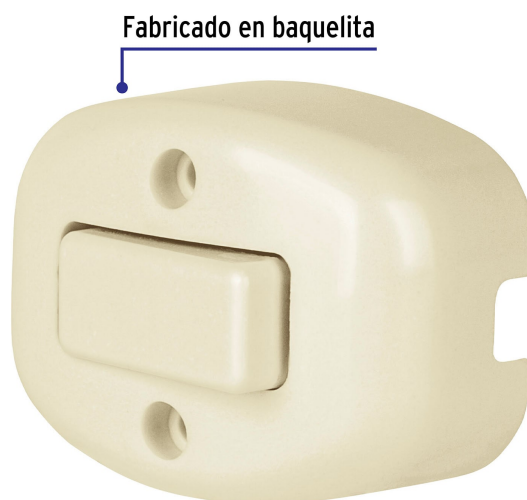

Datos de Empaque (Medidas y pesos aproximados)

Master

Medidas: Alto: 21.5 cm (8 1/2") Ancho: 19.2 cm (7 1/2") Largo: 39.8 cm (15 3/4") **Peso:** 3.74 kg (8.25 lb)

País de origen

Fabricado en China bajo las estrictas especificaciones de GRUPO TRUPER

Incluye

Tapa trasera

Imágenes complementarias