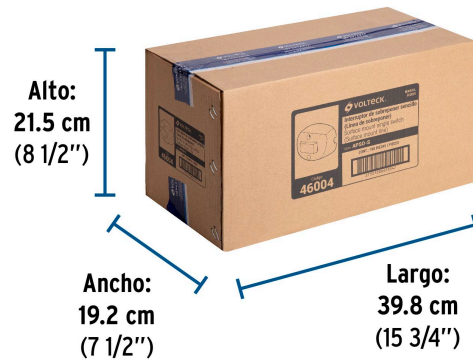

Empaque Individual	Medidas: Alto: 16.5 cm (6 1/2") Ancho: 3.2 cm (1 1/4") Largo: 7.5 cm (3") Peso: 0.03 kg (0.07 lb)
Inner	Medidas: Alto: 7.7 cm (3") Ancho: 10 cm (4") Largo: 18 cm (7") Peso: 0.35 kg (0.77 lb)

Datos de Empaque (Medidas y pesos aproximados)

Master

Medidas: Alto: 21.5 cm (8 1/2") Ancho: 19.2 cm (7 1/2") Largo: 39.8 cm (15 3/4") **Peso:** 3.74 kg (8.25 lb)

País de origen

Fabricado en China bajo las estrictas especificaciones de GRUPO TRUPER

Incluye

Tapa trasera

Imágenes complementarias

Imagenes complementarias

EMPAQUE INDIVIDUAL

Peso: 0.03 kg (0.07 lb)

EMPAQUE INNER

Contiene: 10 piezas

Peso: 0.35 kg (0.77 lb)

EMPAQUE MASTER

Contiene: 10 inner (100 piezas)

Peso: 3.74 kg (8.25 lb)