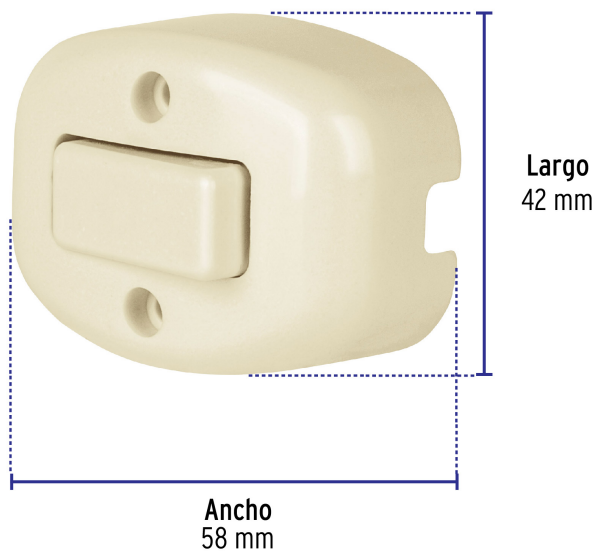

Empaque Individual	Medidas: Alto: 16.5 cm (6 1/2") Ancho: 3.2 cm (1 1/4") Largo: 7.5 cm (3") Peso: 0.03 kg (0.07 lb)
Inner	Medidas: Alto: 7.7 cm (3") Ancho: 10 cm (4") Largo: 18 cm (7") Peso: 0.35 kg (0.77 lb)

Datos de Empaque (Medidas y pesos aproximados)

Master

Medidas: Alto: 21.5 cm (8 1/2") Ancho: 19.2 cm (7 1/2") Largo: 39.8 cm (15 3/4") **Peso:** 3.74 kg (8.25 lb)

País de origen

Fabricado en China bajo las estrictas especificaciones de GRUPO TRUPER

Incluye

Tapa trasera

Imágenes complementarias

Imagenes complementarias

EMPAQUE INDIVIDUAL

Peso: 0.03 kg (0.07 lb)

EMPAQUE INNER

Contiene: 10 piezas