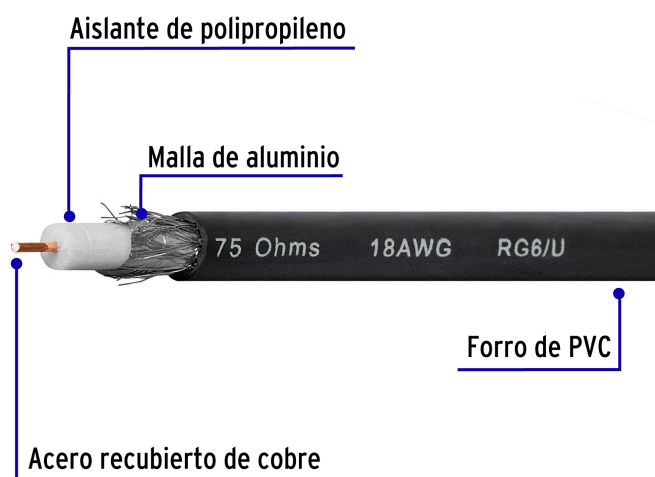

Imágenes complementarias

Carrete de 500 m