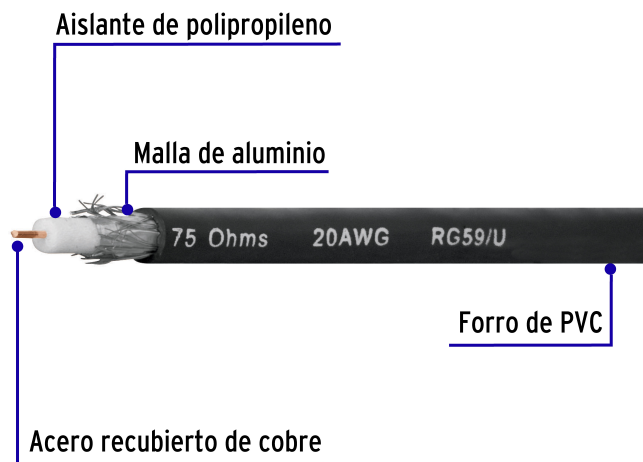

CÓDIGO: 45029 CLAVE: CABCO-59500

Metro de cable coaxial RG59 en carrete de 500 m, Volteck

- Núcleo de acero recubierto de cobre con aislante dieléctrico de polietileno, forro de PVC y malla de aluminio que proporciona protección contra interferencias electromagnéticas
- Para conexiones de televisión
- Conduce señales eléctricas de alta frecuencia (TV abierta y satelital)

Certificaciones y garantías

- Garantizado contra defectos de fabricación o mano de obra. La garantía se puede hacer válida con cualquier distribuidor de TRUPER

Especificaciones

Calibre	20 AWG
Impedancia	75 Ohms
Tipo de cable	RG 59
Empaque individual	Carrete de 500 m
Pallet	18000

País de origen

Fabricado en México bajo las estrictas especificaciones de GRUPO TRUPER

Imagenes complementarias

Carrete de 500 m