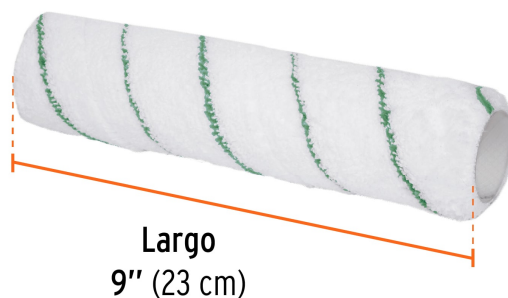

País de origen

Fabricado en China bajo las estrictas especificaciones de Truper

Imagenes complementarias