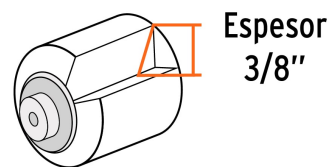

País de origen

Fabricado en China bajo las estrictas especificaciones de Truper

Imagenes complementarias