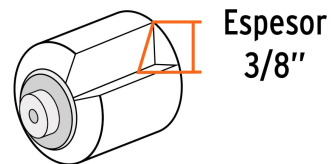

País de origen

Fabricado en China bajo las estrictas especificaciones de Truper

Imagenes complementarias