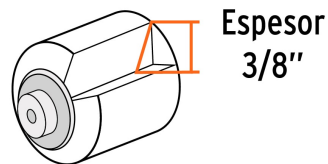

País de origen

Fabricado en China bajo las estrictas especificaciones de Truper

Imágenes complementarias