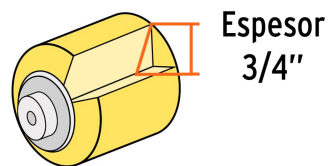

Para rodillo de pintura

ROPI-920E