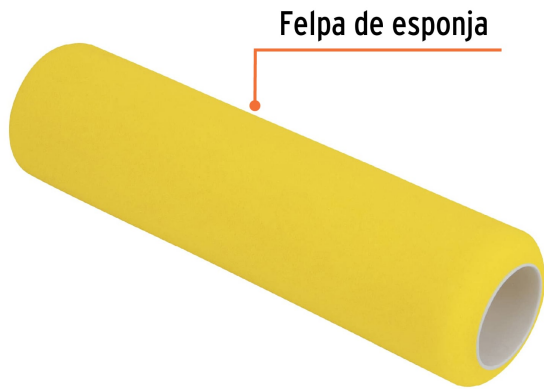

TRUPER

CÓDIGO: 13898 CLAVE: R-ROPI-910E

Felpa para rodillo, esponja 9 x 3/8", superficies lisas

- Felpa de esponja en color amarillo
- Tubo de polipropileno
- Su gran poder de absorción lo hace ideal para pintar grandes superficies
- Para ROPI-910E marca TRUPER®

**Certificaciones y garantías**

- Garantizado contra defectos de fabricación o mano de obra. La garantía se puede hacer válida con cualquier distribuidor de TRUPER

Especificaciones

Superficies	Lisas
Largo	9" (23 cm)
Espesor	3/8"
Empaque individual	Bolsa
Pallet	1152
Inner	6
Master	48

País de origen**Fabricado en China bajo las estrictas especificaciones de Truper**

Para rodillo de pintura

ROPI-910E