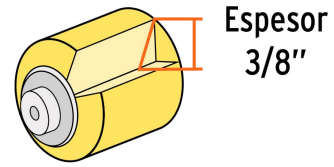

Para rodillo de pintura

ROPI-910E