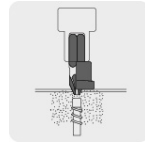

CÓDIGO: 12717 CLAVE: PUDE-1205

Estuche con 5 puntas cruz PH2 muro de yeso largo 1", Expert

- Fabricadas en acero S2, 2X más resistentes al desgaste que las de acero al cromo vanadio
- Maquinado para un ajuste preciso
- Estuche reutilizable

Muro de yeso

Diseñado para hundir tornillos a la profundidad requerida

De Cruz

Zanco

Certificaciones y garantías

- Exceden la norma: ASME B107.600
- Garantizado contra defectos de fabricación o mano de obra. La garantía se puede hacer válida con cualquier distribuidor de TRUPER

Especificaciones

Contenido	5 puntas
Punta	Phillips #2
Largo	1" (25 mm)
Zanco	1/4" (6.5 mm)
Empaque individual	Estuche
Inner	6
Master	72
Pallet	8640

Datos de Empaque (Medidas y pesos aproximados)

Empaque Individual	Medidas: Alto: 6.4 cm (2 1/2") Ancho: 2.4 cm (1") Largo: 5.1 cm (2") Peso: 0.07 kg (0.15 lb)
Inner	Medidas: Alto: 6 cm (2 1/4") Ancho: 7.2 cm (2 3/4") Largo: 12.5 cm (5") Peso: 0.45 kg (0.99 lb)
Master	Medidas: Alto: 20.2 cm (8") Ancho: 16.6 cm (6 1/2") Largo: 27 cm (10 3/4") Peso: 5.64 kg (12.43 lb)