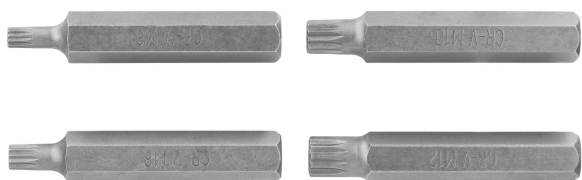

CÓDIGO: 12715 CLAVE: PUDE-8204

Estuche con 4 puntas brístol combinadas largo 3", Expert

- Fabricadas de acero al cromo vanadio 2X más resistentes al desgaste que las de acero al carbono
- Maquinado para un ajuste preciso
- Ideal para taladro, desarmador eléctrico o manual
- Estuche reutilizable

Certificaciones y garantías

- Garantizado contra defectos de fabricación o mano de obra. La garantía se puede hacer válida con cualquier distribuidor de TRUPER

Especificaciones

Contenido	4 puntas
Largo	3" (75 mm)
Zanco	1/2" (13 mm)
Empaque individual	Estuche
Inner	6
Master	48
Pallet	3744

Datos de Empaque (Medidas y pesos aproximados)

Empaque Individual	Medidas: Alto: 9.8 cm (3 3/4") Ancho: 2.5 cm (1") Largo: 5.6 cm (2 1/4") Peso: 0.3 kg (0.66 lb)
Inner	Medidas: Alto: 15.6 cm (6 1/4") Ancho: 6.3 cm (2 1/2") Largo: 10.6 cm (4 1/4") Peso: 1.83 kg (4.03 lb)
Master	Medidas: Alto: 18 cm (7") Ancho: 23.2 cm (9 1/4") Largo: 27.8 cm (11") Peso: 14.94 kg (32.94 lb)

País de origen

Fabricado en China bajo las estrictas especificaciones de Truper

Incluye

4 piezas (M6, M8, M10 y M12)

Imágenes complementarias

Largo 3" (75 mm)

Estuche reutilizable