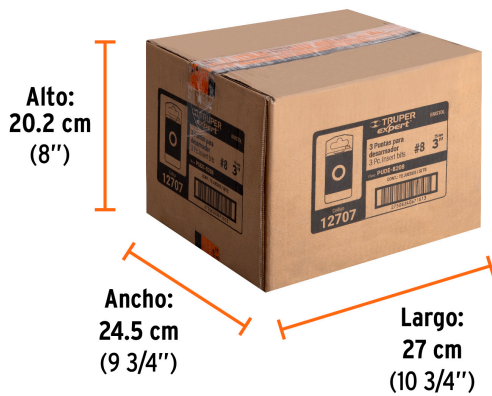

Certificaciones y garantías

- Garantizado contra defectos de fabricación o mano de obra. La garantía se puede hacer válida con cualquier distribuidor de TRUPER

Especificaciones

Contenido	3 puntas
Punta	M8
Largo	3" (75 mm)
Zanco	1/2" (13 mm)
Empaque individual	Estuche
Pallet	5760
Inner	6
Master	72

Datos de Empaque (Medidas y pesos aproximados)

Empaque Individual	Medidas: Alto: 10.5 cm (4 1/4") Ancho: 2.4 cm (1") Largo: 5.1 cm (2") Peso: 0.22 kg (0.49 lb)
Inner	Medidas: Alto: 6.1 cm (2 1/2") Ancho: 11.3 cm (4 1/2") Largo: 12.5 cm (5") Peso: 1.38 kg (3.04 lb)
Master	Medidas: Alto: 20.2 cm (8") Ancho: 24.5 cm (9 3/4") Largo: 27 cm (10 3/4") Peso: 16.96 kg (37.39 lb)

País de origen

Fabricado en China bajo las estrictas especificaciones de Truper

Imagenes complementarias

Largo 3" (75 mm)

Estuche reutilizable

EMPAQUE INDIVIDUAL

Peso: 0.22 kg (0.49 lb)

EMPAQUE INNER

Contiene: 6 piezas

Peso: 1.38 kg (3.04 lb)

EMPAQUE MASTER

Contiene: 12 inner (72 piezas)

Peso: 16.96 kg (37.39 lb)