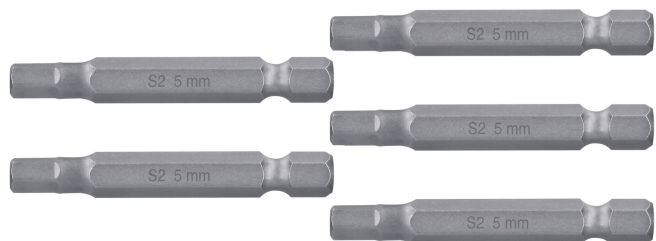

CÓDIGO: 12699 CLAVE: PUDE-7205

Estuche con 5 puntas hexagonales de 5 mm largo 2", Expert

- Fabricadas en acero S2, 2X más resistentes al desgaste que las de acero al cromo vanadio
- Maquinado para un ajuste preciso
- Ideal para taladro, desarmador eléctrico o manual
- Estuche reutilizable

Certificaciones y garantías

- Garantizado contra defectos de fabricación o mano de obra. La garantía se puede hacer válida con cualquier distribuidor de TRUPER

Especificaciones

Contenido	5 puntas
Punta	5 mm
Largo	2" (50 mm)
Zanco	1/4" (6.5 mm)
Empaque individual	Estuche
Pallet	5760
Inner	6
Master	72

País de origen

Fabricado en China bajo las estrictas especificaciones de Truper

Largo 2" (50 mm)

Estuche reutilizable