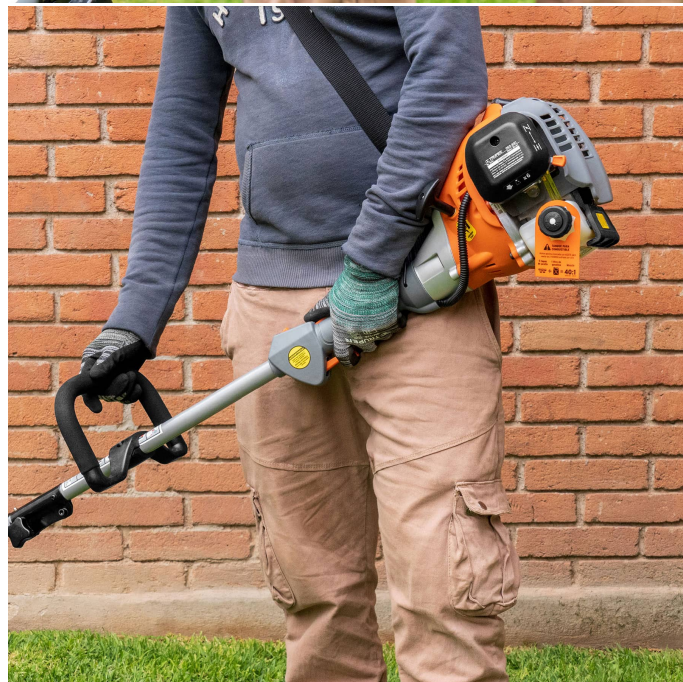

Imágenes complementarias