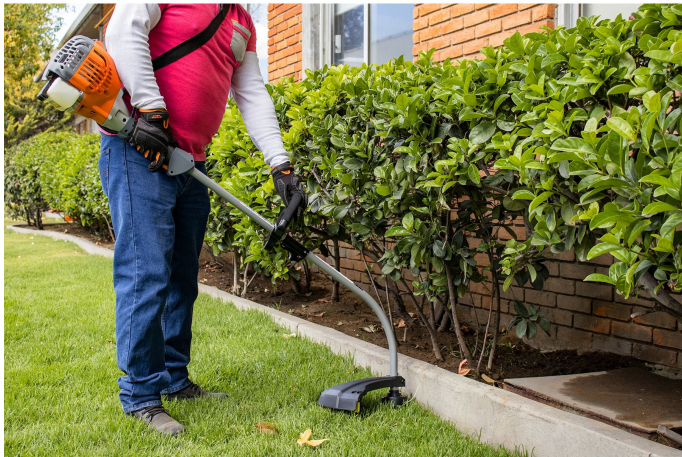

Imágenes complementarias