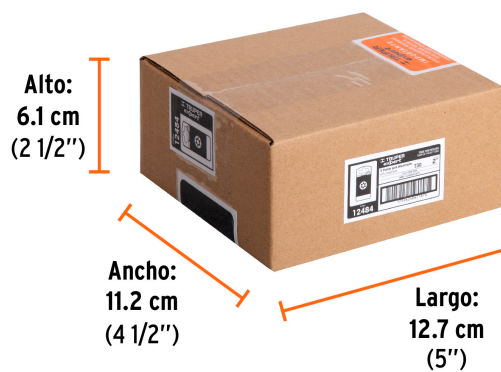

Contenido	5 puntas
Punta	T30
Largo	2" (50 mm)
Zanco	1/4" (6.5 mm)
Empaque individual	Estuche
Inner	6
Master	72
Pallet	5760

Datos de Empaque (Medidas y pesos aproximados)

Master	Medidas: Alto: 21.5 cm (8 1/2") Ancho: 25 cm (9 3/4") Largo: 27 cm (10 3/4") Peso: 6.2 kg (13.67 lb)
Inner	Medidas: Alto: 6.1 cm (2 1/2") Ancho: 11.2 cm (4 1/2") Largo: 12.7 cm (5") Peso: 0.49 kg (1.08 lb)
Empaque Individual	Medidas: Alto: 10.5 cm (4 1/4") Ancho: 2.4 cm (1") Largo: 5.1 cm (2") Peso: 0.07 kg (0.15 lb)

País de origen

Fabricado en China bajo las estrictas especificaciones de Truper

Imagenes complementarias

Largo 2" (50 mm)

Estuche reutilizable

Imágenes complementarias

EMPAQUE INDIVIDUAL

Peso: 0.07 kg (0.15 lb)

EMPAQUE INNER

Contiene: 6 piezas

Peso: 0.49 kg (1.08 lb)

EMPAQUE MASTER

Contiene: 12 inner (72 piezas)

Peso: 6.2 kg (13.67 lb)