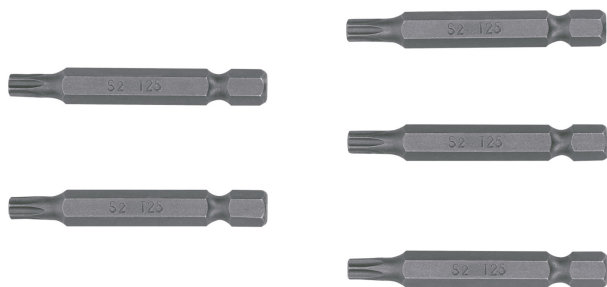

CÓDIGO: 12400 CLAVE: PUDE-6225

Estuche con 5 puntas torx T25 con seguro largo 2", Expert

- Fabricadas en acero S2, 2X más resistentes al desgaste que las de acero al cromo vanadio
- Maquinado para un ajuste preciso
- Ideal para taladro, desarmador eléctrico o manual
- Estuche reutilizable

Contenido	5 puntas
Punta	T25
Largo	2" (50 mm)
Zanco	1/4" (6.5 mm)
Empaque individual	Estuche
Inner	6
Master	72
Pallet	5760

Datos de Empaque (Medidas y pesos aproximados)

Empaque Individual	Medidas: Alto: 10.5 cm (4 1/4") Ancho: 2.4 cm (1") Largo: 5.1 cm (2") Peso: 0.07 kg (0.15 lb)
Inner	Medidas: Alto: 6.2 cm (2 1/2") Ancho: 11.3 cm (4 1/2") Largo: 12.5 cm (5") Peso: 0.48 kg (1.06 lb)
Master	Medidas: Alto: 21.2 cm (8 1/4") Ancho: 25 cm (9 3/4") Largo: 27 cm (10 3/4") Peso: 6.06 kg (13.36 lb)

País de origen

Fabricado en China bajo las estrictas especificaciones de Truper

Imágenes complementarias

Largo 2" (50 mm)

**Estuche
reutilizable**

Torx con seguro