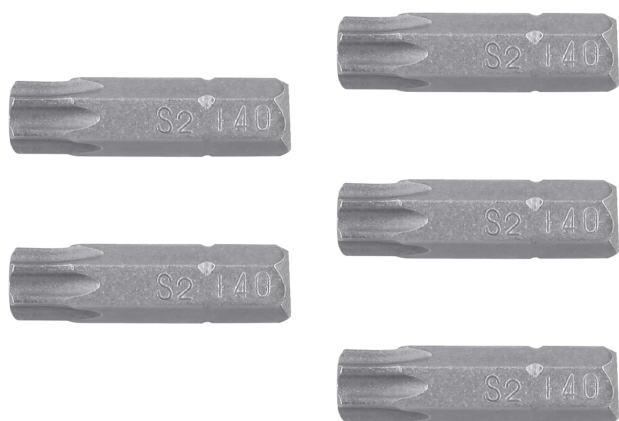

## Estuche con 5 puntas torx T40 con seguro largo 1", Expert

- Fabricadas en acero S2, 2X más resistentes al desgaste que las de acero al cromo vanadio
- Maquinado para un ajuste preciso
- Ideal para taladro, desarmador eléctrico o manual
- Estuche reutilizable

### Especificaciones

Contenido	5 puntas
Punta	T40
Largo	1" (25 mm)
Zanco	1/4" (6.5 mm)
Empaque individual	Estuche
Inner	6
Master	72
Pallet	8640

### Datos de Empaque (Medidas y pesos aproximados)

Empaque Individual	<b>Medidas:</b> Alto: 6.4 cm (2 1/2") Ancho: 2.4 cm (1") Largo: 5.1 cm (2") <b>Peso:</b> 0.04 kg (0.09 lb)
Inner	<b>Medidas:</b> Alto: 5.8 cm (2 1/4") Ancho: 7.4 cm (3") Largo: 12.5 cm (5") <b>Peso:</b> 0.26 kg (0.57 lb)
Master	<b>Medidas:</b> Alto: 20.2 cm (8") Ancho: 17 cm (6 3/4") Largo: 27 cm (10 3/4") <b>Peso:</b> 3.32 kg (7.32 lb)

## Imágenes complementarias

Largo 1" (25 mm)