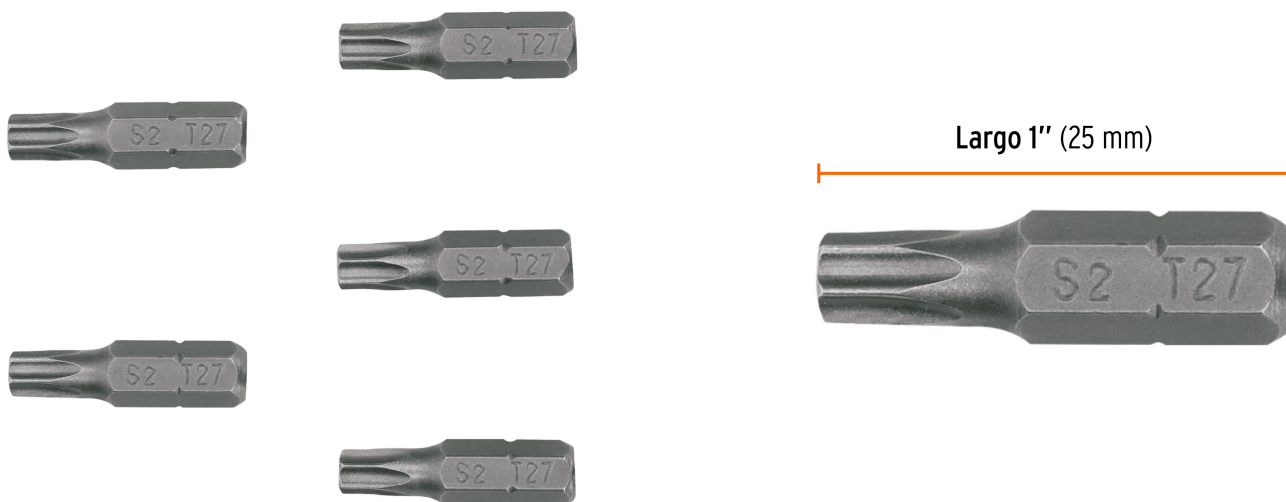

CÓDIGO: 12328 CLAVE: PUDE-6127

Estuche con 5 puntas torx T27 con seguro largo 1", Expert

- Fabricadas en acero S2, 2X más resistentes al desgaste que las de acero al cromo vanadio
- Maquinado para un ajuste preciso
- Ideal para taladro, desarmador eléctrico o manual
- Estuche reutilizable

Contenido	5 puntas
Punta	T27
Largo	1" (25 mm)
Zanco	1/4" (6.5 mm)
Empaque individual	Estuche
Inner	6
Master	72
Pallet	9360

Datos de Empaque (Medidas y pesos aproximados)

Empaque Individual	Medidas: Alto: 6.4 cm (2 1/2") Ancho: 2.4 cm (1") Largo: 5.1 cm (2") Peso: 0.03 kg (0.07 lb)
Inner	Medidas: Alto: 6.2 cm (2 1/2") Ancho: 7.3 cm (2 3/4") Largo: 12.4 cm (5") Peso: 0.24 kg (0.53 lb)
Master	Medidas: Alto: 21.3 cm (8 1/2") Ancho: 17.2 cm (6 3/4") Largo: 27 cm (10 3/4") Peso: 3.1 kg (6.83 lb)

País de origen

Fabricado en China bajo las estrictas especificaciones de Truper

Imágenes complementarias

Estuche reutilizable

EMPAQUE INDIVIDUAL

Peso: 0.03 kg (0.07 lb)

EMPAQUE INNER

Contiene: 6 piezas