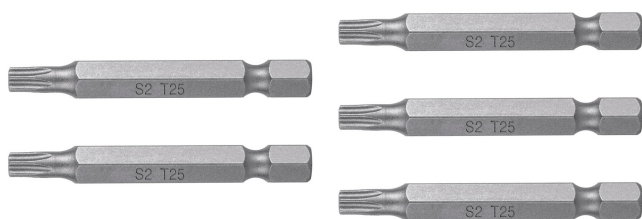

CÓDIGO: 12256 CLAVE: PUDE-5225

Estuche con 5 puntas torx T25 largo 2", Truper Expert

- Fabricadas en acero S2, 2X más resistentes al desgaste que las de acero al cromo vanadio
- Maquinado para un ajuste preciso
- Ideal para taladro, desarmador eléctrico o manual
- Estuche reutilizable

Contenido	5 puntas
Punta	T25
Largo	2" (50 mm)
Zanco	1/4" (6.5 mm)
Empaque individual	Estuche
Inner	6
Master	72
Pallet	5760

Datos de Empaque (Medidas y pesos aproximados)

Empaque Individual	Medidas: Alto: 10.5 cm (4 1/4") Ancho: 2.4 cm (1") Largo: 5.1 cm (2") Peso: 0.07 kg (0.15 lb)
Inner	Medidas: Alto: 6 cm (2 1/4") Ancho: 11.3 cm (4 1/2") Largo: 12.5 cm (5") Peso: 0.48 kg (1.06 lb)
Master	Medidas: Alto: 20.5 cm (8") Ancho: 24.5 cm (9 3/4") Largo: 26.8 cm (10 1/2") Peso: 6.06 kg (13.36 lb)

País de origen

Fabricado en China bajo las estrictas especificaciones de Truper

Imagenes complementarias

Largo 2" (50 mm)

Estuche reutilizable