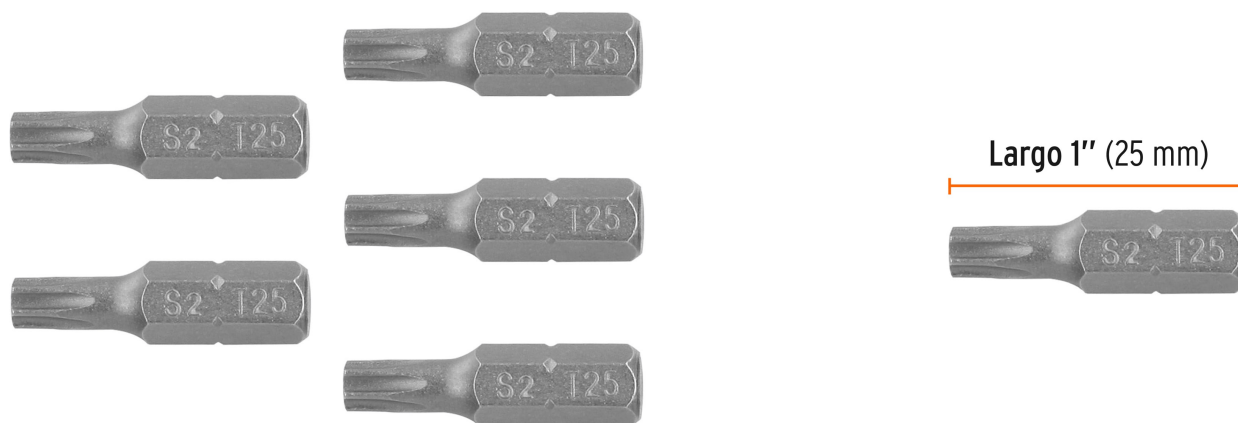

País de origen

Fabricado en China bajo las estrictas especificaciones de Truper

Imágenes complementarias