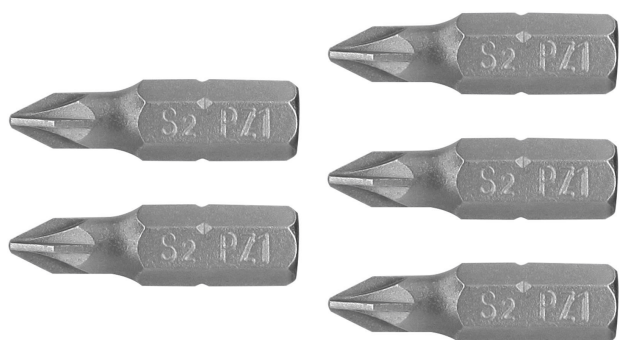

CÓDIGO: 12156 CLAVE: PUDE-2101

Estuche con 5 puntas pozidriv PZ1 largo 1", Truper Expert

- Fabricadas en acero S2, 2X más resistentes al desgaste que las de acero al cromo vanadio
- Maquinado para un ajuste preciso
- Ideal para taladro, desarmador eléctrico o manual
- Estuche reutilizable

Contenido	5 puntas
Punta	Pozidriv #1
Largo	1" (25 mm)
Zanco	1/4" (6.5 mm)
Empaque individual	Estuche
Inner	6
Master	72
Pallet	8640

País de origen

Fabricado en China bajo las estrictas especificaciones de Truper

Largo 1" (25 mm)

Estuche reutilizable