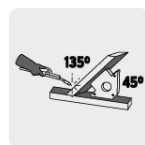

TRUPER

CÓDIGO: 12119 CLAVE: ESM-3

Escuadra magnética 3" para soldar, capacidad 11 kg, TRUPER

- Ideal para mantener objetos en su lugar para soldar, alinear, marcar, ensamblar, medir, montar e instalar
- Protector de nylon en el imán para mayor resistencia a las chispas

Trabajos a 45°, 90° y 135°

Para ensamble

Preinstalación de tuberías

Especificaciones

| | |
|-----------------------------|----------------|
| Capacidad de carga | 11 kg (25 lb) |
| Medida | 3" (8 cm) |
| Dimensiones (Largo x Ancho) | 12 cm x 1.5 cm |
| Peso | 305 g |
| Empaque individual | Blíster |
| Pallet | 1728 |
| Inner | 6 |
| Master | 36 |